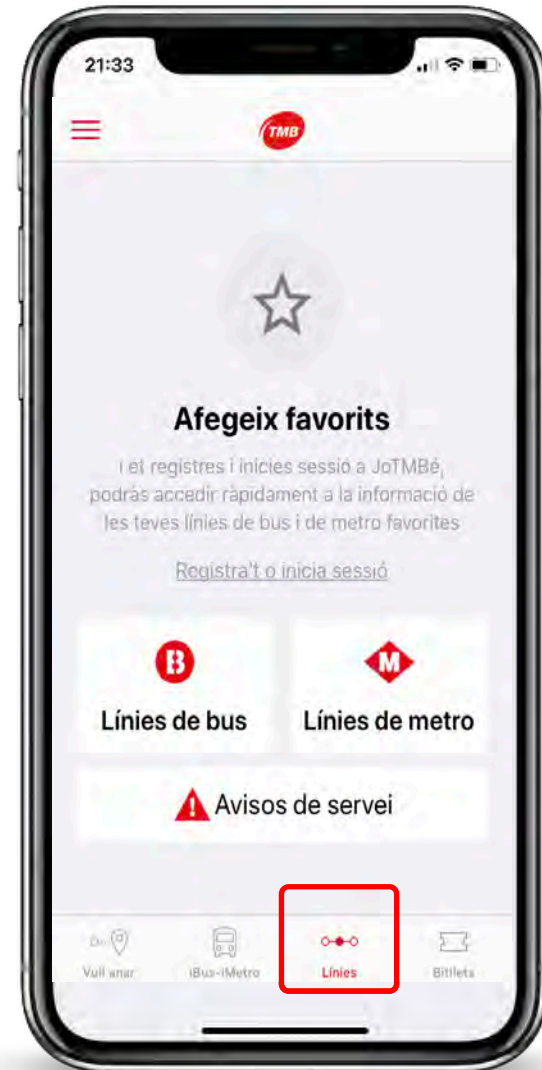

“Vull saber quina informació hi ha de la parada ‘Pg. Marítim’”

Toda la información sobre las líneas de bus de TMB

“Quiero saber qué información hay en la parada ‘Pg. Marítim’”

**Tota la informació
sobre les línies de
bus de TMB**

*“Vull saber quina
informació hi ha de
la parada ‘Pg.
Marítim’”*

**Toda la
información
sobre las líneas
de bus de TMB**

*“Quiero saber qué
información hay en
la parada ‘Pg.
Marítim’”*

Tota la informació sobre les línies de metro de TMB

“Vull descobrir la línia 1”

Toda la información sobre las líneas de metro de TMB

“Quiero descubrir la línea 1”

Inici senzill
Inicio sencillo

Inici personalitzat
Inicio personalizado

Tota la informació sobre les línies de metro de TMB

“Vull descobrir la línia 1”

Toda la información sobre las líneas de metro de TMB

“Quiero descubrir la línea 1”

Inici senzill
Inicio sencillo

Amb JoTMBé

Inici personalitzat
Inicio personalizado

Tota la informació sobre les línies de metro de TMB