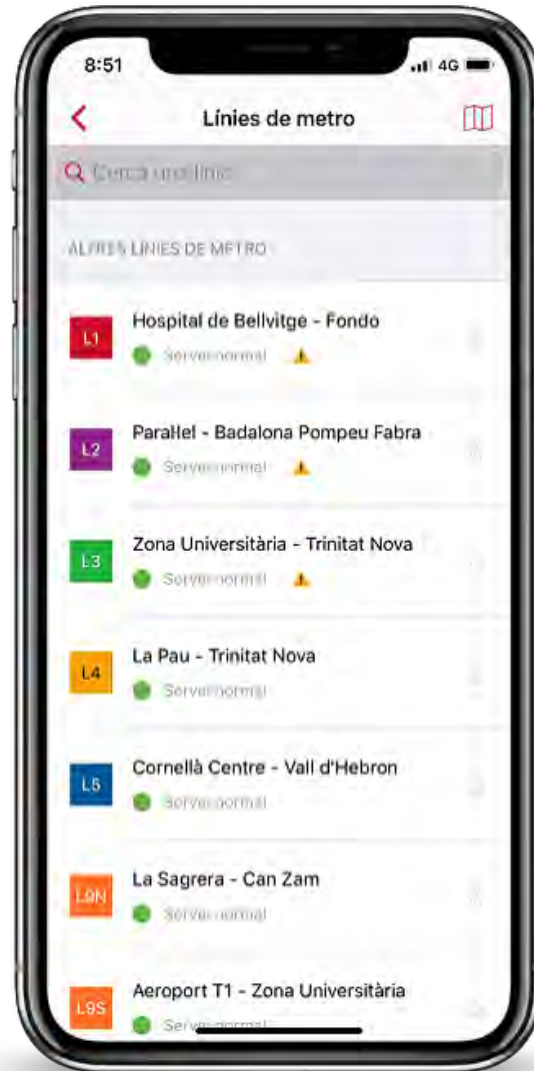

“Vull saber quina informació hi ha de la parada ‘Pg. Marítim’”

Toda la información sobre las líneas de bus de TMB

“Quiero saber qué información hay en la parada ‘Pg. Marítim’”

**Tota la informació
sobre les línies de
bus de TMB**

*“Vull saber quina
informació hi ha de
la parada ‘Pg.
Marítim’”*

**Toda la
información
sobre las líneas
de bus de TMB**

*“Quiero saber qué
información hay en
la parada ‘Pg.
Marítim’”*

Tota la informació sobre les línies de metro de TMB

“Vull descobrir la línia 1”

Toda la información sobre las líneas de metro de TMB

“Quiero descubrir la línea 1”

Inici senzill
Inicio sencillo

Inici personalitzat
Inicio personalizado

Tota la informació sobre les línies de metro de TMB

“Vull descobrir la línia 1”

Toda la información sobre las líneas de metro de TMB

“Quiero descubrir la línea 1”

Inici senzill
Inicio sencillo

Amb JoTMBé

Inici personalitzat
Inicio personalizado

Tota la informació sobre les línies de metro de TMB