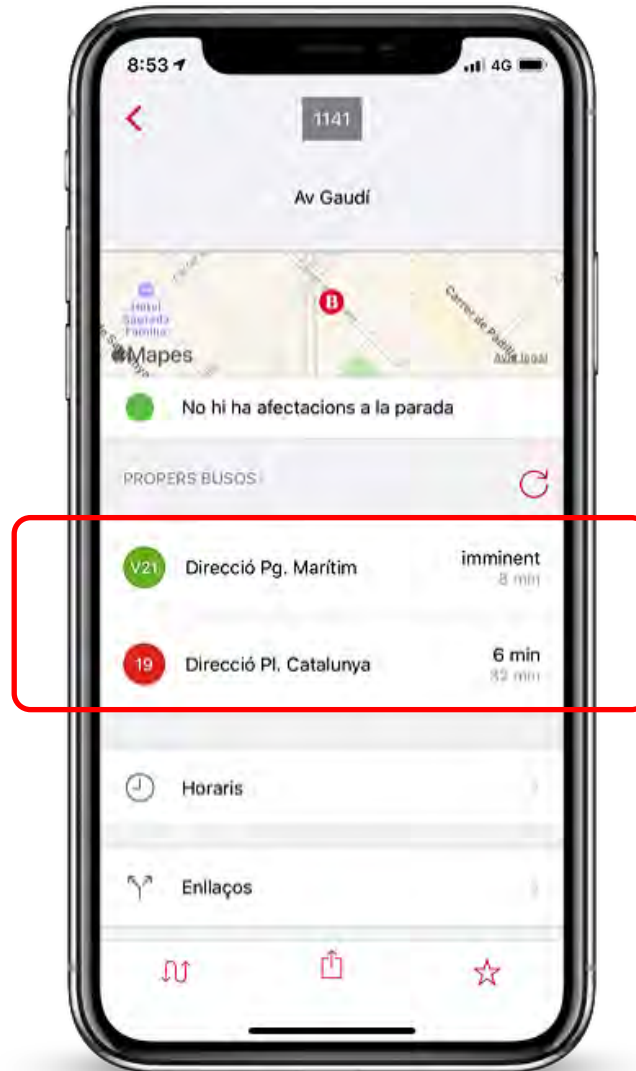

“Quiero saber qué paradas de bus y metro tengo cerca”

“Vull saber quan arribarà el proper bus V21 a la parada Av. Gaudí”

“Quiero saber cuándo llegará el próximo bus V21 a la parada Av. Gaudí”

Inici senzill
Inicio sencillo

“Quiero saber cuándo llegará el próximo bus V21 a la parada Av. Gaudí”

“Vull saber quan vindrà el proper bus V21 a la parada Av. Gaudí”

“Quiero saber cuándo llegará el próximo bus V21 a la parada Av. Gaudí”

“Vull saber quan vindrà el proper bus V21 a la parada Av. Gaudí”

“Quiero saber cuándo llegará el próximo bus V21 a la parada Av. Gaudí”

“Vull saber quan arribarà el proper bus V21 a la parada Av. Gaudí”