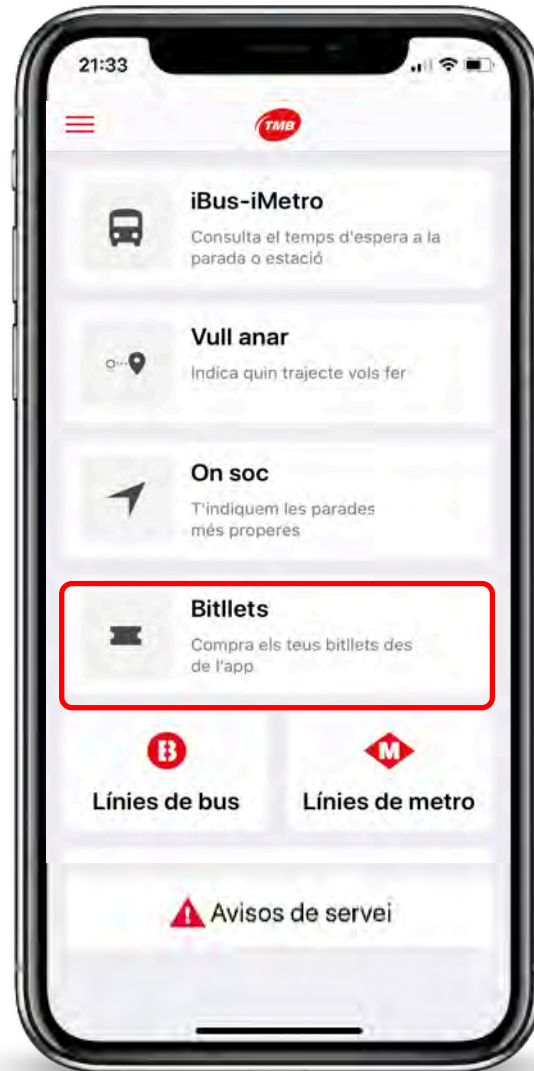

*“Vull comprar un
un bitllet senzill de
bus”*

Per comprar
cal estar
registrat a
JoTMBé

*“Quiero comprar un
billete sencillo de
bus”*

Para comprar,
hay que estar
registrado en
JoTMBé