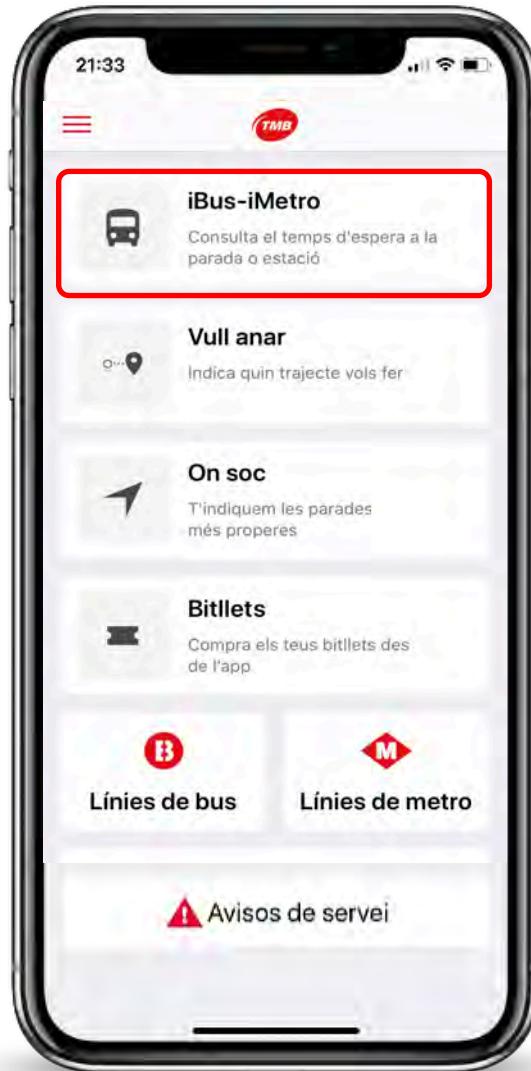

On puc trobar el codi de parada?

“Vull saber quan arribarà el proper bus V21 a la parada Av. Gaudí”

“Quiero saber cuándo llegará el próximo bus V21 a la parada Av. Gaudí”

“Vull saber quan arribarà el proper bus V21 a la parada Av. Gaudí”

“Quiero saber cuándo llegará el próximo bus V21 a la parada Av. Gaudí”

“Vull saber quan arribarà el proper metro a l'estació Catalunya L1”

“Quiero saber cuándo llegará el próximo metro a la estación Catalunya L1”