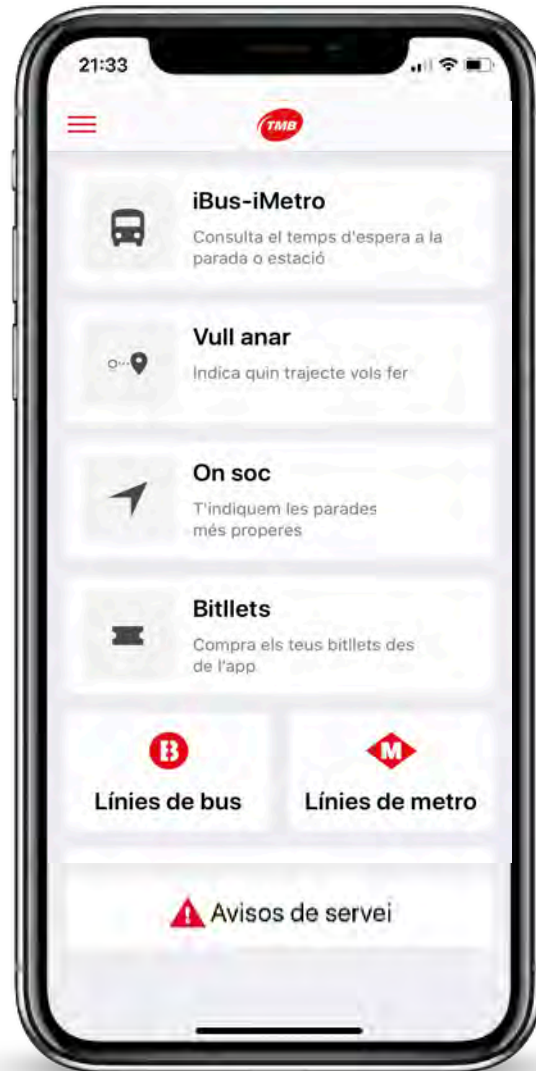

PERSONALITZABLE PERSONALIZABLE