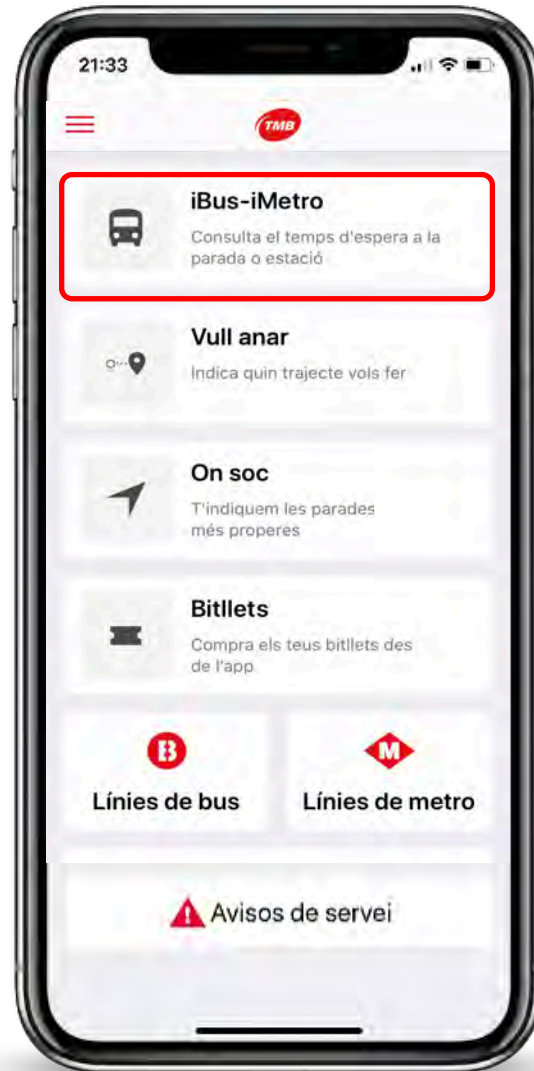

Tota la informació sobre les línies de metro de TMB

“Vull saber quina informació hi ha de l'estació ‘Hospital de Bellvitge’”

Toda la información sobre las líneas de metro de TMB

“Quiero saber qué información hay en la estación ‘Hospital de Bellvitge’”

“Quiero saber qué paradas de bus y metro tengo cerca”

“Vull saber quines parades de bus i metro tinc a prop meu”

“Quiero saber qué paradas de bus y metro tengo cerca”

“Vull saber quines parades de bus i metro tinc a prop meu”

“Quiero saber qué paradas de bus y metro tengo cerca”

“Vull saber quan arribarà el proper bus V21 a la parada Av. Gaudí”

“Quiero saber cuándo llegará el próximo bus V21 a la parada Av. Gaudí”

Inici senzill
Inicio sencillo