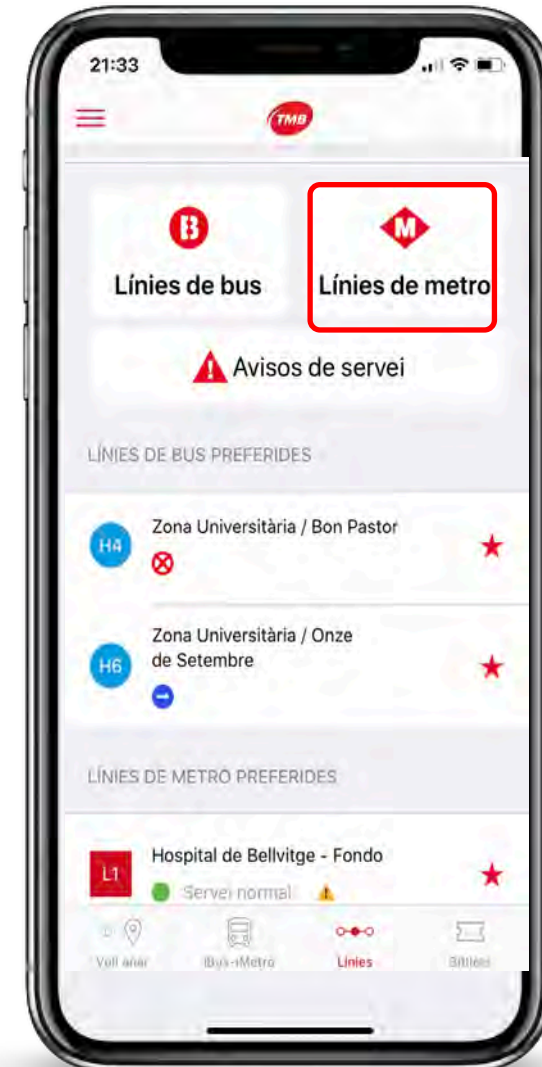

“Vull descobrir la línia 1”

Toda la información sobre las líneas de metro de TMB

“Quiero descubrir la línea 1”

Inici senzill
Inicio sencillo

Inici personalitzat
Inicio personalizado

Tota la informació sobre les línies de metro de TMB

“Vull descobrir la línia 1”

Toda la información sobre las líneas de metro de TMB

“Quiero descubrir la línea 1”

Inici senzill
Inicio sencillo

Amb JoTMBé

Inici personalitzat
Inicio personalizado

Tota la informació sobre les línies de metro de TMB

“Vull descobrir la línia 1”

Toda la información sobre las líneas de metro de TMB

“Quiero descubrir la línea 1”

Amb JoTMBé

Tota la informació sobre les línies de metro de TMB

“Vull descobrir la línia 1”

Toda la información sobre las líneas de metro de TMB

Tota la informació sobre les línies de metro de TMB

*“Vull saber quina informació hi ha de l'estació **'Hospital de Bellvitge'**”*

Toda la información sobre las líneas de metro de TMB

*“Quiero saber qué información hay en la estación **'Hospital de Bellvitge'**”*