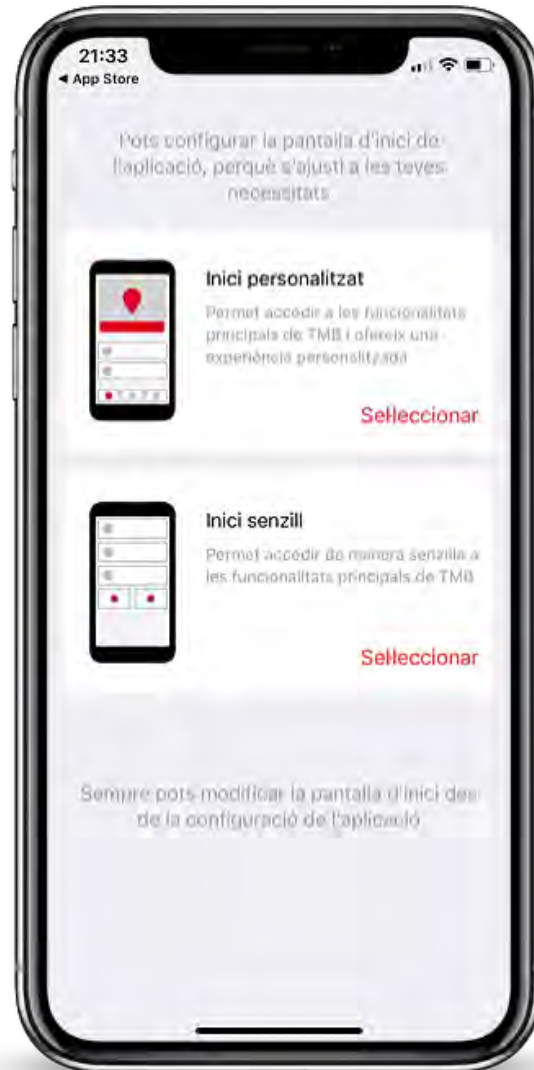

***Un recorrido por
las principales
funcionalidades
de TMB App***

**Un recorregut
per les
principals
funcionalitats de
TMB App**

***Un recorrido por
las principales
funcionalidades
de TMB App***

**Un recorregut
per les
principals
funcionalitats de
TMB App**

***Un recorrido por
las principales
funcionalidades
de TMB App***

Inici senzill

Inici personalitzat

**Tota la informació
sobre les línies de
bus de TMB**

*“Vull descobrir la
línia de bus V21”*

**Toda la
información
sobre las líneas
de bus de TMB**