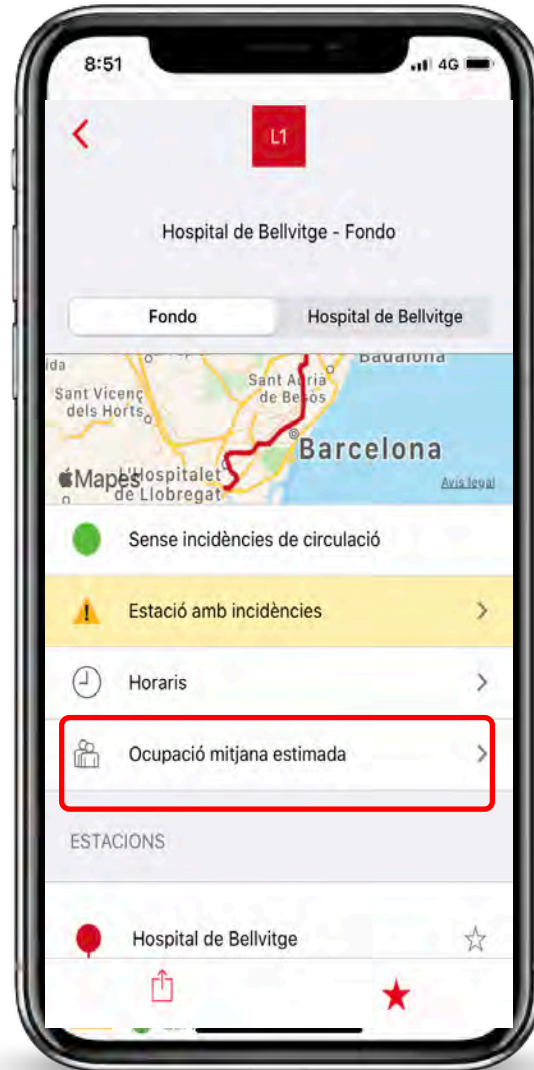

“Vull descobrir la línia 1”

Toda la información sobre las líneas de metro de TMB

“Quiero descubrir la línea 1”

Inici senzill
Inicio sencillo

Amb JoTMBé

Inici personalitzat
Inicio personalizado

Tota la informació sobre les línies de metro de TMB

“Vull descobrir la línia 1”

Toda la información sobre las líneas de metro de TMB

“Quiero descubrir la línea 1”

Amb JoTMBé

Tota la informació sobre les línies de metro de TMB

“Vull descobrir la línia 1”

Toda la información sobre las líneas de metro de TMB

“Quiero descubrir la línea 1”

**Tota la informació
sobre les línies de
metro de TMB**

*“Vull descobrir
la línia 1”*

**Toda la
información
sobre las líneas
de metro de TMB**

*“Quiero
descubrir la
línea 1”*

Tota la informació sobre les línies de metro de TMB

*“Vull saber quina informació hi ha de l'estació **'Hospital de Bellvitge'**”*

Toda la información sobre las líneas de metro de TMB

*“Quiero saber qué información hay en la estación **'Hospital de Bellvitge'**”*