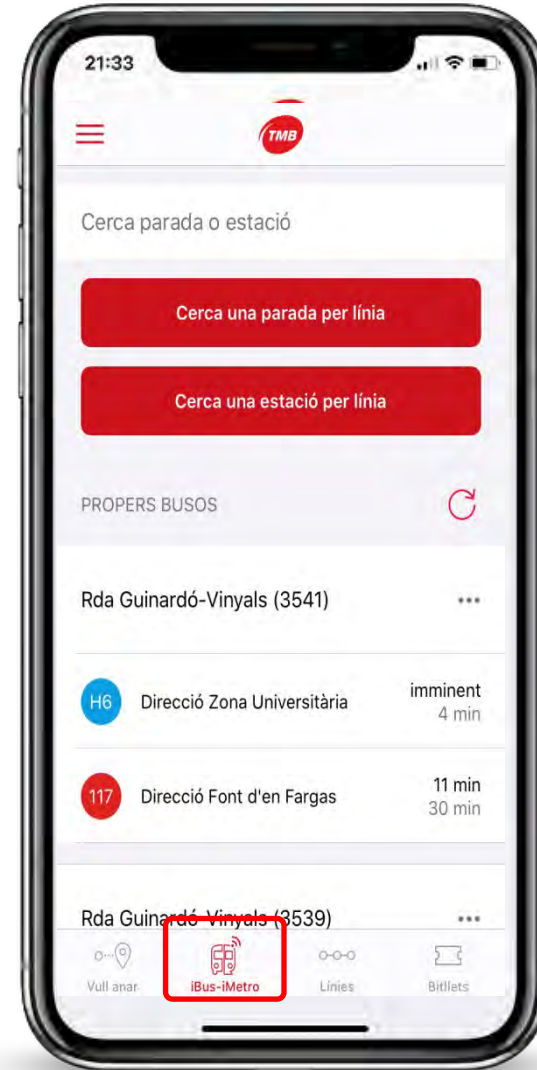

Inici personalitzat
Inicio personalizado