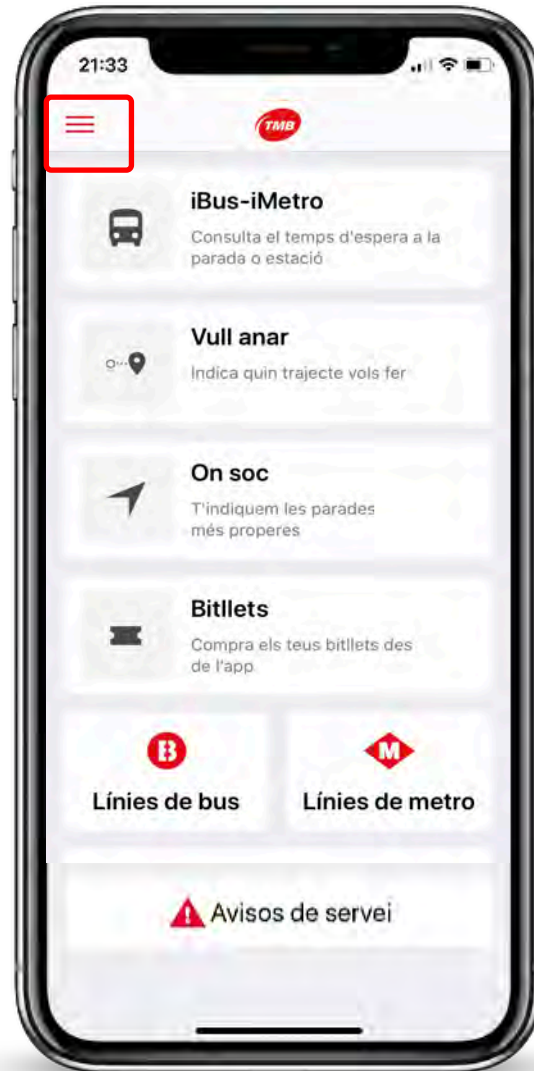

“Vull fer ús del guiatge en la parada de bus”

“Quiero utilizar el guiado en la parada de bus”

Inici senzill
Inicio sencillo