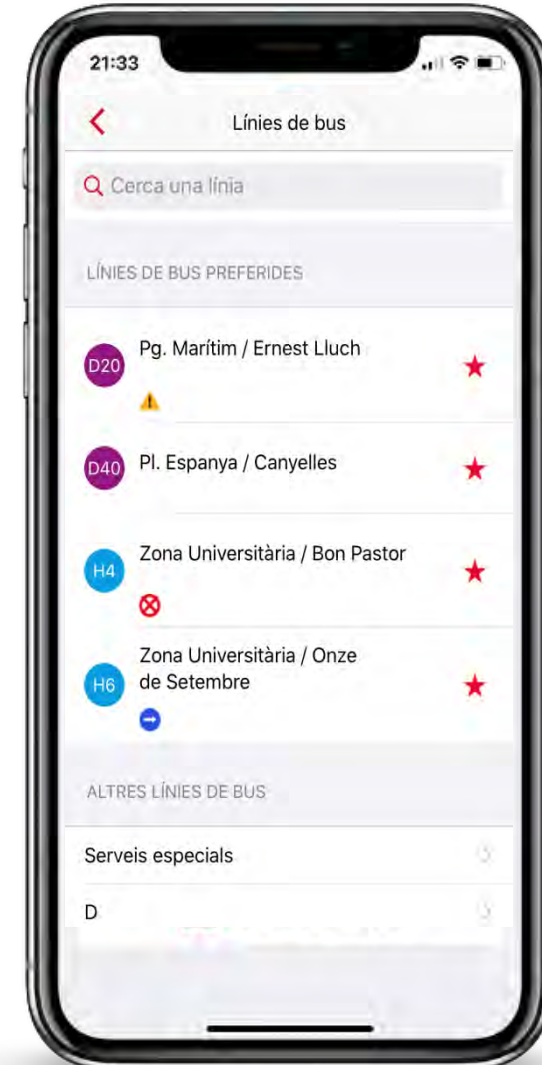

***Un recorrido por
las principales
funcionalidades
de TMB App***

Inici senzill

Inici personalitzat

**Tota la informació
sobre les línies de
bus de TMB**

*“Vull descobrir la
línia de bus V21”*

**Toda la
información
sobre las líneas
de bus de TMB**

*“Quiero descubrir
la línea de bus
V21”*

Inici senzill
Inicio sencillo

Inici personalitzat
Inicio personalizado

Tota la informació sobre les línies de bus de TMB

“Vull descobrir la línia de bus V21”

Toda la información sobre las líneas de bus de TMB

“Quiero descubrir la línea de bus V21”

Amb JoTMBé

**Tota la informació
sobre les línies de
bus de TMB**

*“Vull descobrir la
línia de bus V21”*

**Toda la
información
sobre las líneas
de bus de TMB**

*“Quiero descubrir la
línea de bus V21”*

Tota la informació sobre les línies de bus de TMB

“Vull descobrir la línia de bus V21”

Toda la información sobre las líneas de bus de TMB

“Quiero descubrir la línea de bus V21”

**Tota la informació
sobre les línies de
bus de TMB**