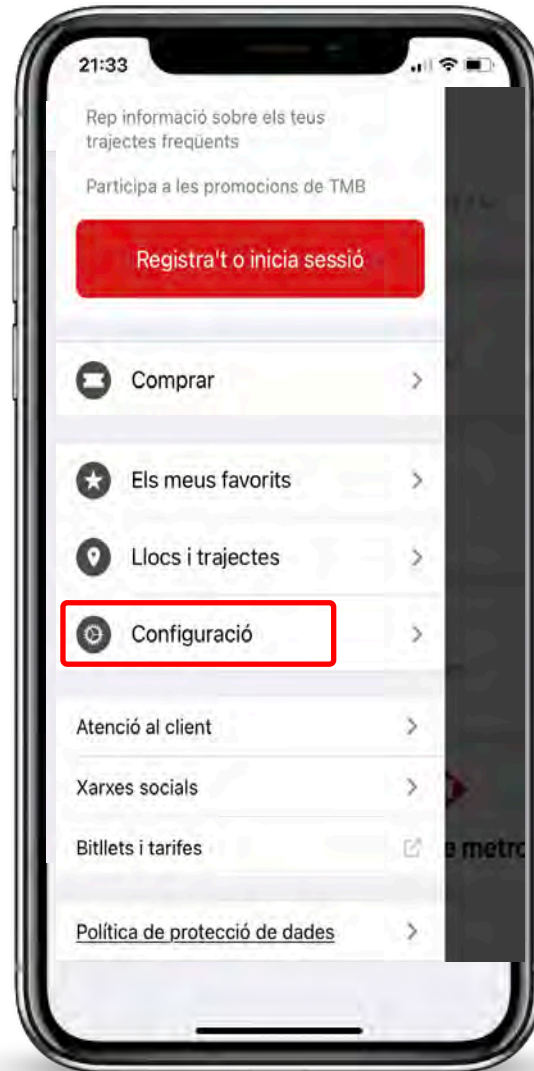

Amb JoTMBé

“Vull fer ús del guiatge en la parada de bus”

“Quiero utilizar el guiado en la parada de bus”