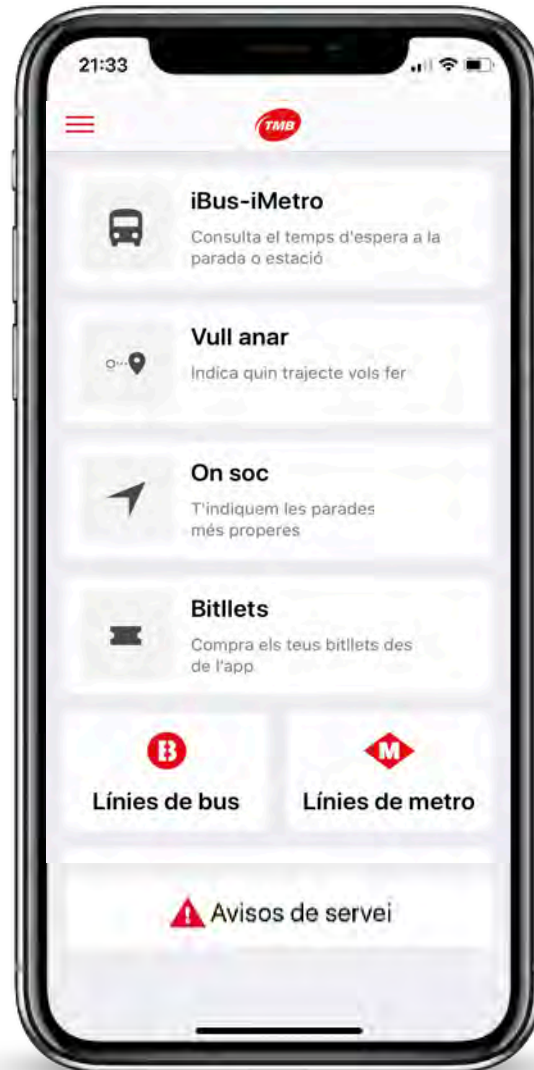

***Un recorrido por
las principales
funcionalidades
de TMB App***

**Un recorregut
per les
principals
funcionalitats de
TMB App**

***Un recorrido por
las principales
funcionalidades
de TMB App***

**Un recorregut
per les
principals
funcionalitats de
TMB App**

***Un recorrido por
las principales
funcionalidades
de TMB App***

Inici senzill

Inici personalitzat

**Tota la informació
sobre les línies de
bus de TMB**

*“Vull descobrir la
línia de bus V21”*

**Toda la
información
sobre las líneas
de bus de TMB**

*“Quiero descubrir
la línea de bus
V21”*

Inici senzill
Inicio sencillo

Inici personalitzat
Inicio personalizado

Tota la informació sobre les línies de bus de TMB

“Vull descobrir la línia de bus V21”

Toda la información sobre las líneas de bus de TMB