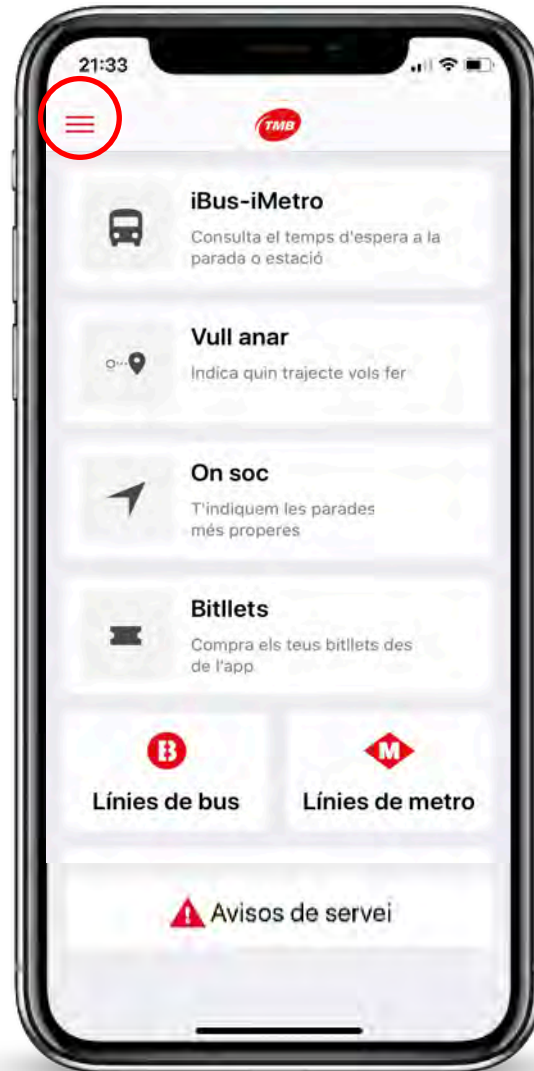

**Com podem
personalitzar la
nostra experiència
TMB App?**

2 possibles camins:

***¿Cómo podemos
personalizar nuestra
experiencia TMB
App?***

2 posibles caminos:

1

A través del menú
principal de l'app

*A través del menú
principal de la app*