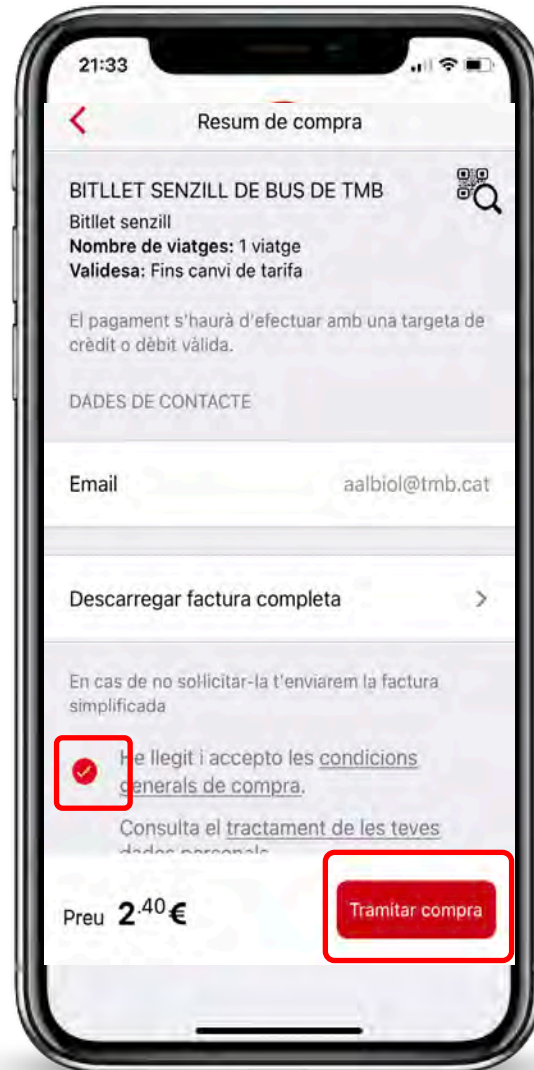

*“Vull comprar un
un bitllet senzill de
bus”*

*“Quiero comprar un
billete sencillo de
bus”*