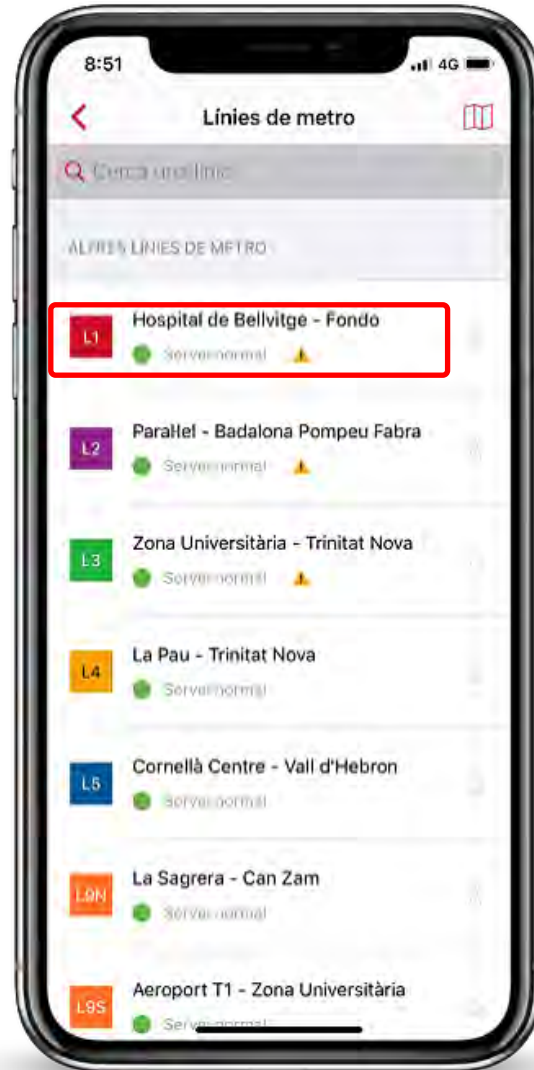

“Vull descobrir la línia 1”

Toda la información sobre las líneas de metro de TMB

“Quiero descubrir la línea 1”

Inici senzill
Inicio sencillo

Inici personalitzat
Inicio personalizado

Tota la informació sobre les línies de metro de TMB

“Vull descobrir la línia 1”

Toda la información sobre las líneas de metro de TMB

“Quiero descubrir la línea 1”

Inici senzill
Inicio sencillo

Amb JoTMBé

Inici personalitzat
Inicio personalizado

Tota la informació sobre les línies de metro de TMB

“Vull descobrir la línia 1”

Toda la información sobre las líneas de metro de TMB

“Quiero descubrir la línea 1”

Amb JoTMBé

Tota la informació sobre les línies de metro de TMB

“Vull descobrir la línia 1”

Toda la información sobre las líneas de metro de TMB

Tota la informació sobre les línies de metro de TMB

*“Vull saber quina informació hi ha de l'estació **'Hospital de Bellvitge'**”*

Toda la información sobre las líneas de metro de TMB

*“Quiero saber qué información hay en la estación **'Hospital de Bellvitge'**”*