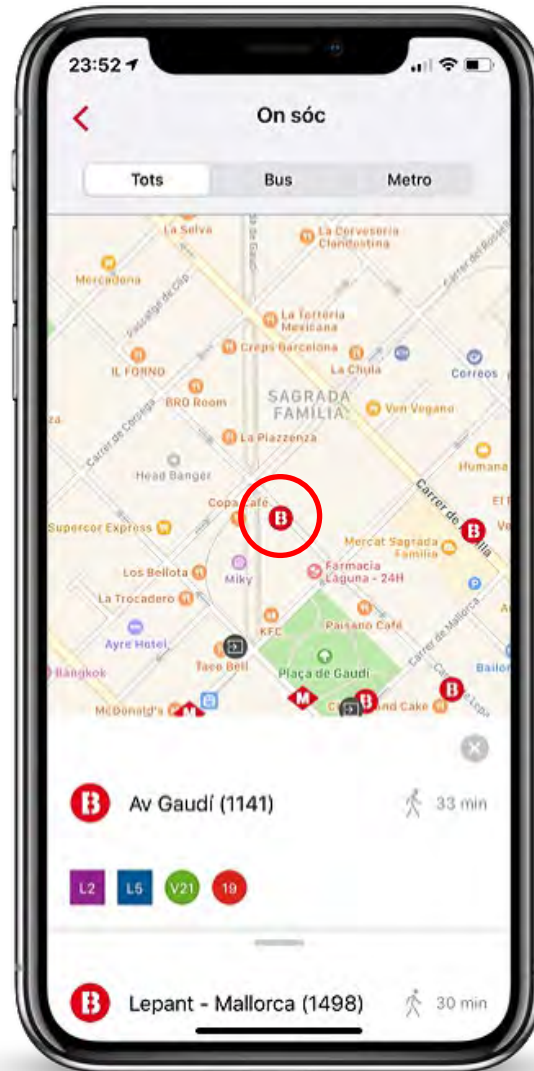

“Quiero saber qué paradas de bus y metro tengo cerca”

“Vull saber quines parades de bus i metro tinc a prop meu”

“Quiero saber qué paradas de bus y metro tengo cerca”

“Vull saber quines parades de bus i metro tinc a prop meu”

“Quiero saber qué paradas de bus y metro tengo cerca”

“Vull saber quan arribarà el proper bus V21 a la parada Av. Gaudí”

“Quiero saber cuándo llegará el próximo bus V21 a la parada Av. Gaudí”

Inici senzill
Inicio sencillo