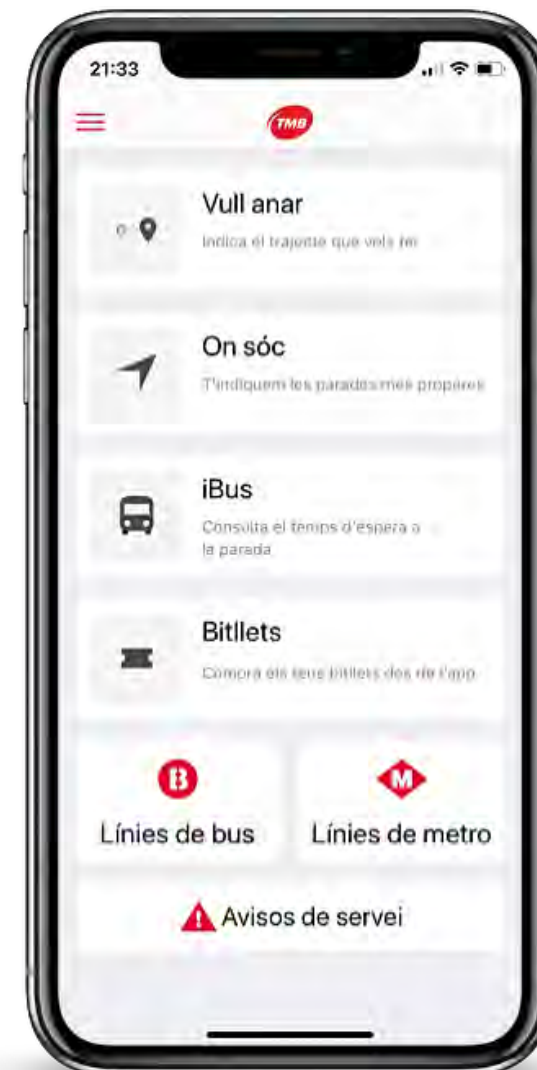

***Un recorrido por
las principales
funcionalidades
de TMB App***

**Un recorregut
per les
principals
funcionalitats de
TMB App**

***Un recorrido por
las principales
funcionalidades
de TMB App***

**Un recorregut
per les
principals
funcionalitats de
TMB App**

***Un recorrido por
las principales
funcionalidades
de TMB App***

Inici senzill

Inici personalitzat

**Tota la informació
sobre les línies de
bus de TMB**

*“Vull descobrir la
línia de bus V21”*

**Toda la
información
sobre las líneas
de bus de TMB**

*“Quiero descubrir
la línea de bus
V21”*

Inici senzill
Inicio sencillo

Inici personalitzat
Inicio personalizado

Tota la informació sobre les línies de bus de TMB

“Vull descobrir la línia de bus V21”

Toda la información sobre las líneas de bus de TMB