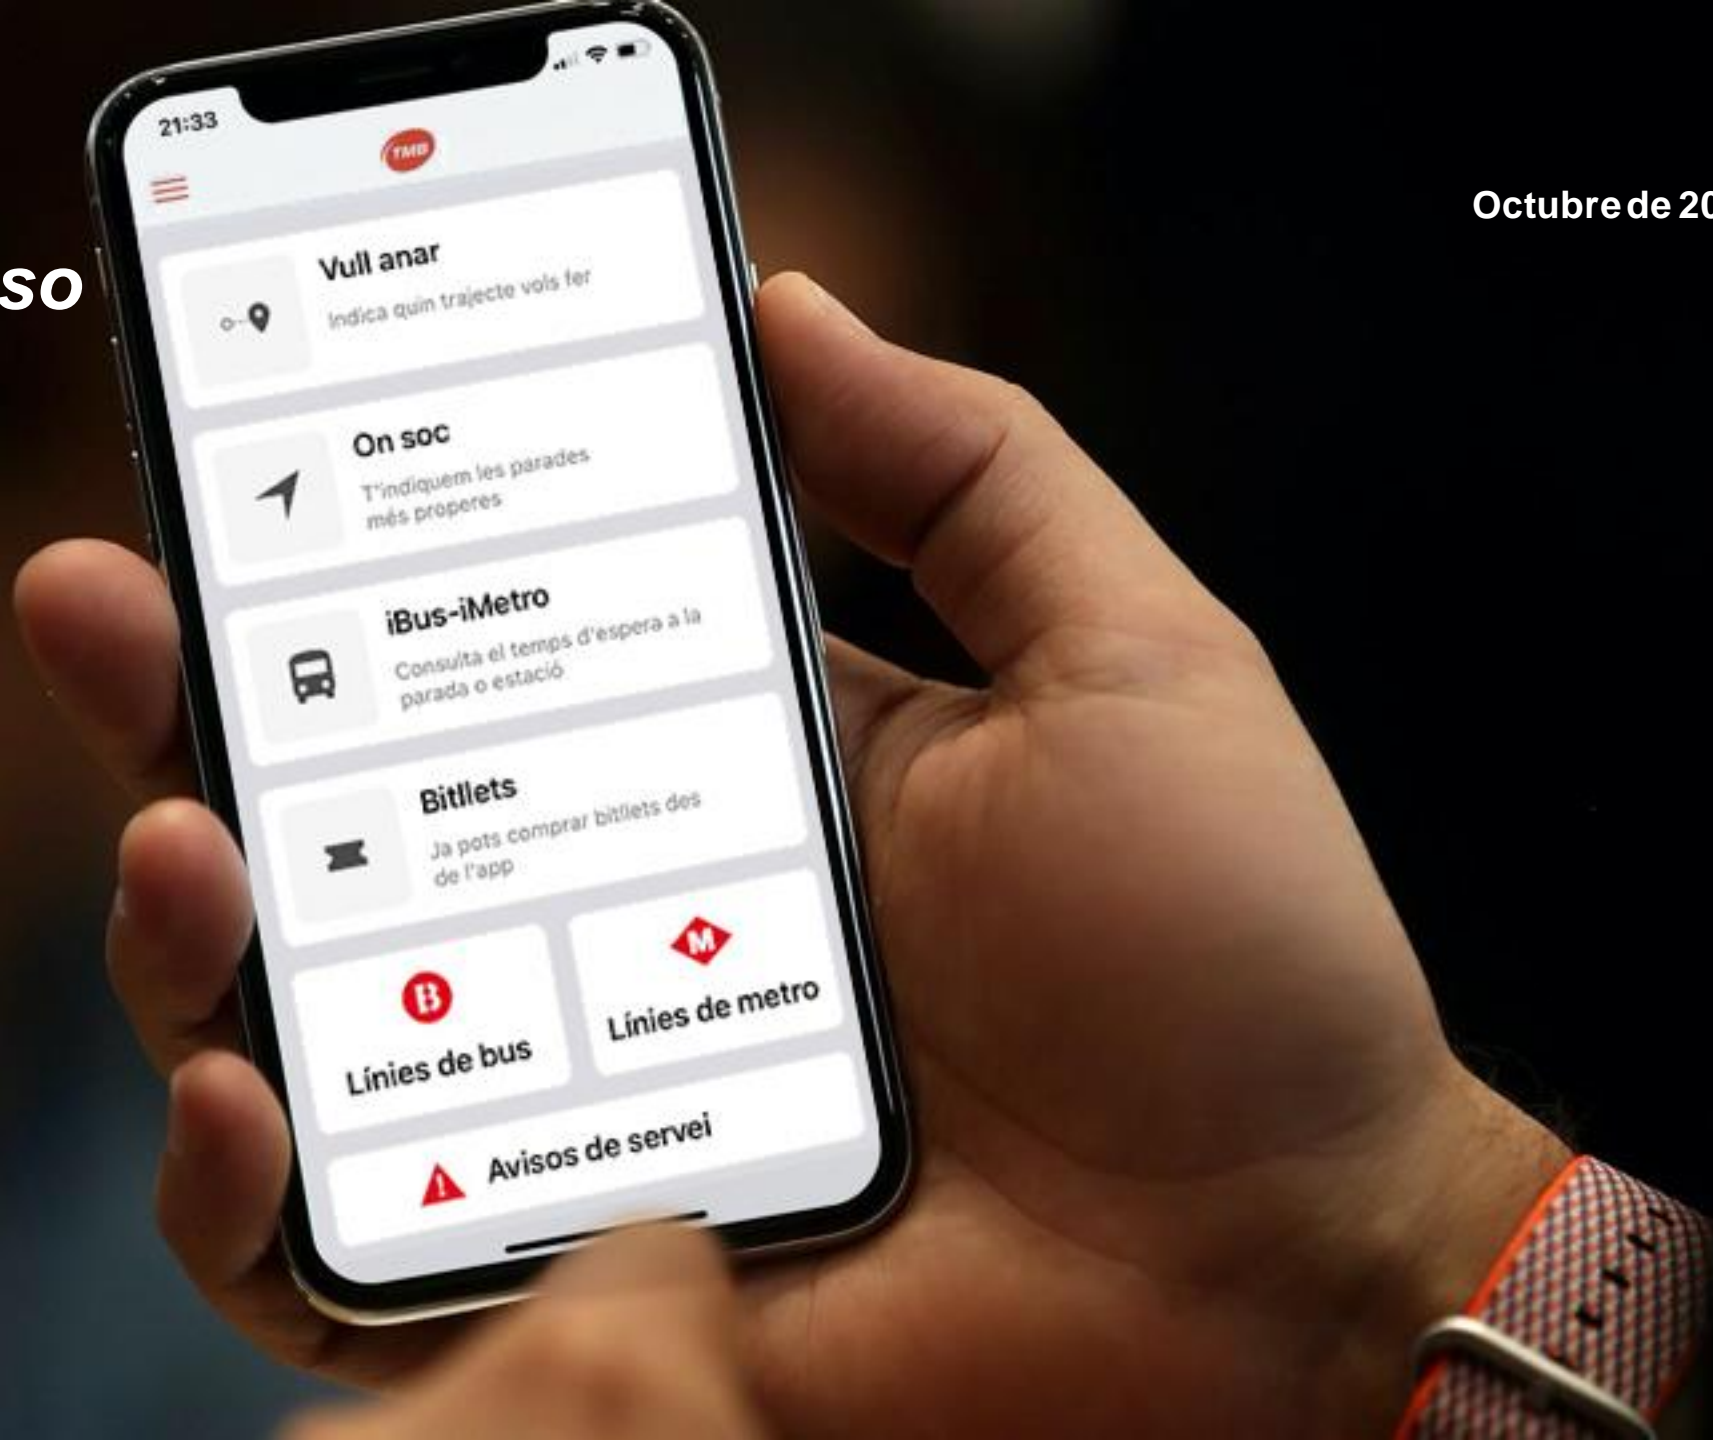

TMB App: guia d'ús

TMB App: guía de uso

Octubre de 2020

Com ens descarreguem TMB App? *¿Cómo nos descargamos TMB App?*

A través d'un
cercador
*A través de un
buscador*

Google Play

A través de les
botigues d'apps
*A través de las
tiendas de apps*

A través del
web de TMB
*A través del
web de TMB*

Xarxa de transport > Aplicacions > TMB App

<https://www.tmb.cat/ca/barcelona/aplicacions-descarregues/tmb-app>

Xarxa de transport > Aplicacions > TMB App

<https://www.tmb.cat/es/barcelona/aplicaciones-descargas/tmb-app>

Per què serveix TMB App? *¿Para qué sirve TMB App?*

Sempre a mà tota la informació que necessitis sobre la xarxa de transport públic i l'estat del servei.
Siempre a mano toda la información que necesites sobre la red de transporte público y el estado del servicio.