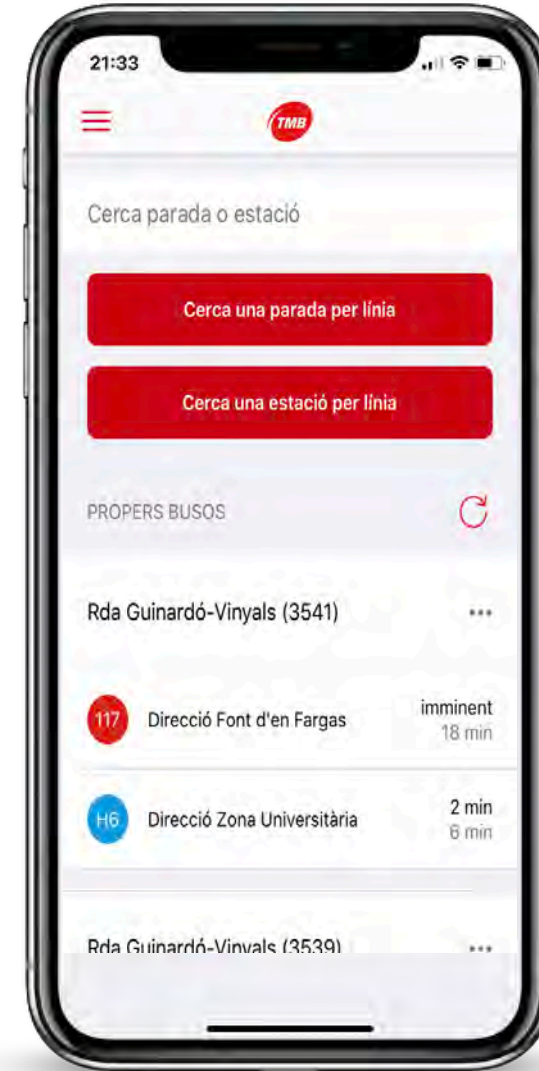

“Quiero saber cuándo llegará el próximo bus V21 a la parada Av. Gaudí”

“Vull saber quan arribarà el proper metro a l'estació Catalunya L1”

“Quiero saber cuándo llegará el próximo metro a la estación Catalunya L1”

Inici senzill
Inicio sencillo

Inici personalitzat
Inicio personalizado

Amb JoTMBé

“Vull saber quan arribarà el proper metro a l'estació Catalunya L1”

“Quiero saber cuándo llegará el próximo metro a la estación Catalunya L1”

“Vull saber quan arribarà el proper metro a l'estació Catalunya L1”

“Quiero saber cuándo llegará el próximo metro a la estación Catalunya L1”

“Vull saber quan arribarà el proper metro a l'estació Catalunya L1”