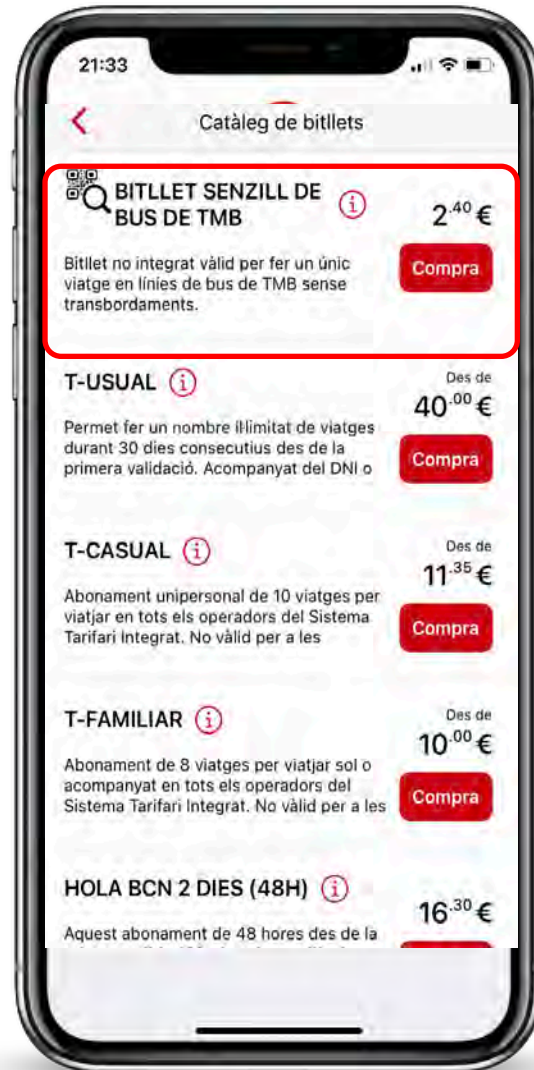

Éste es el código de recogida que tendrás que introducir en la máquina expendedora de TMB.

*“Vull comprar un
un bitllet senzill de
bus”*

Per comprar
cal estar
registrat a
JoTMBé

*“Quiero comprar un
billete sencillo de
bus”*

Para comprar,
hay que estar
registrado en
JoTMBé

*“Vull comprar un
un bitllet senzill de
bus”*

*“Quiero comprar un
billete sencillo de
bus”*

*“Vull comprar un
un bitllet senzill de
bus”*

*“Quiero comprar un
billete sencillo de
bus”*