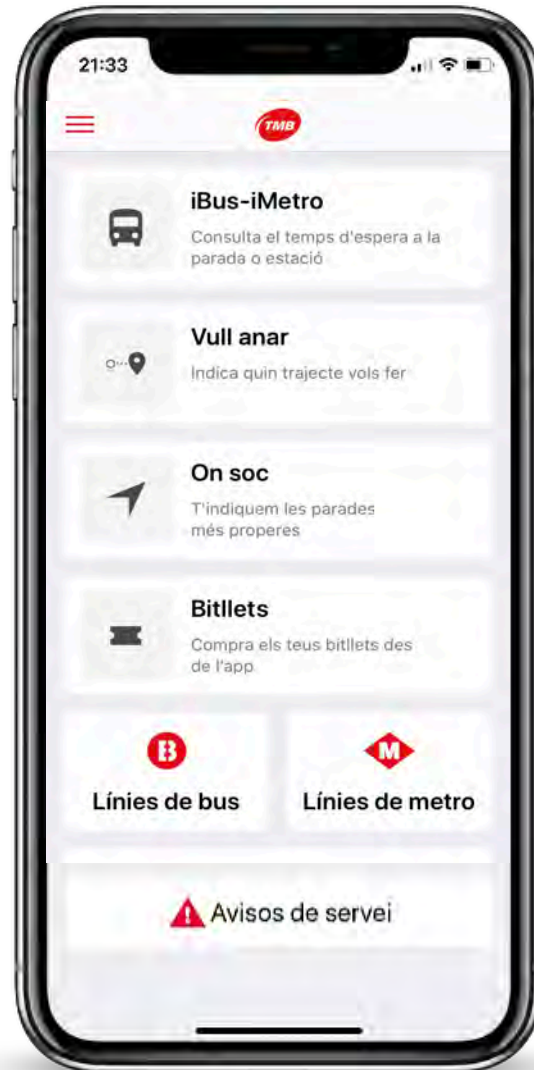

**Com podem
personalitzar la
nostra experiència
TMB App?**

2 possibles camins:

***¿Cómo podemos
personalizar
nuestra experiencia
TMB App?***

2 posibles caminos: