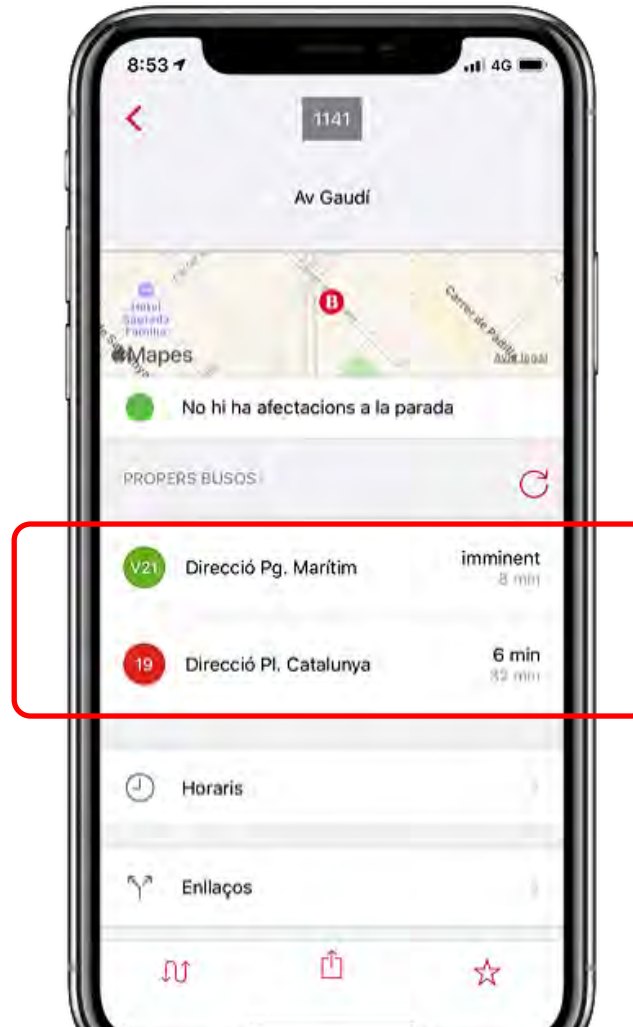

On puc trobar el codi de parada?

¿Dónde puedo encontrar el código de parada?

“Vull saber quan arribarà el proper bus V21 a la parada Av. Gaudí”

“Quiero saber cuándo llegará el próximo bus V21 a la parada Av. Gaudí”

On puc trobar el codi de parada?

“Vull saber quan arribarà el proper bus V21 a la parada Av. Gaudí”

“Quiero saber cuándo llegará el próximo bus V21 a la parada Av. Gaudí”

“Vull saber quan arribarà el proper bus V21 a la parada Av. Gaudí”

“Quiero saber cuándo llegará el próximo bus V21 a la parada Av. Gaudí”

“Vull saber quan arribarà el proper metro a l'estació Catalunya L1”

“Quiero saber cuándo llegará el próximo metro a la estación Catalunya L1”