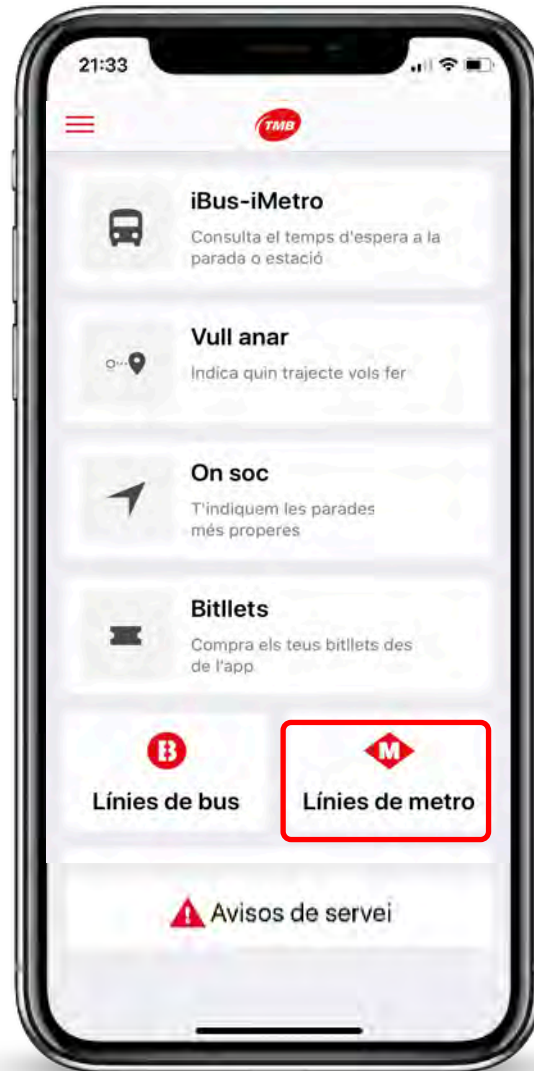

“Vull saber quina informació hi ha de la parada ‘Pg. Marítim’”

Toda la información sobre las líneas de bus de TMB

“Quiero saber qué información hay en la parada ‘Pg. Marítim’”

Tota la informació sobre les línies de bus de TMB

“Vull saber quina informació hi ha de la parada ‘Pg. Marítim’”

Toda la información sobre las líneas de bus de TMB

“Quiero saber qué información hay en la parada ‘Pg. Marítim’”

**Tota la informació
sobre les línies de
bus de TMB**

*“Vull saber quina
informació hi ha de
la parada ‘Pg.
Marítim’”*

**Toda la
información
sobre las líneas
de bus de TMB**

*“Quiero saber qué
información hay en
la parada ‘Pg.
Marítim’”*

Tota la informació sobre les línies de metro de TMB

“Vull descobrir la línia 1”

Toda la información sobre las líneas de metro de TMB

“Quiero descubrir la línea 1”

Inici senzill
Inicio sencillo

Inici personalitzat
Inicio personalizado

Tota la informació sobre les línies de metro de TMB