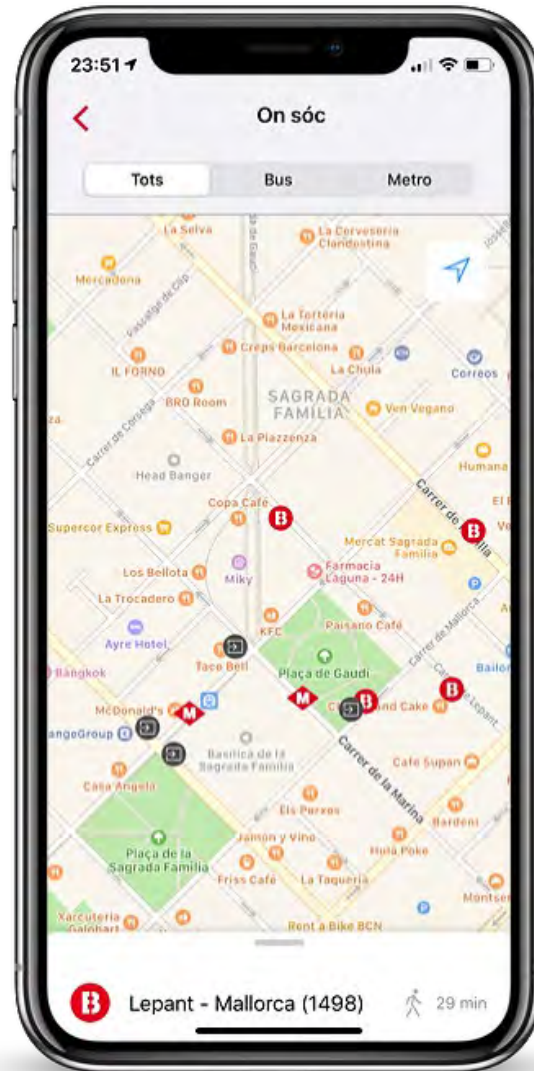

Tota la informació sobre les línies de metro de TMB

“Vull saber quina informació hi ha de l'estació ‘Hospital de Bellvitge’”

Toda la información sobre las líneas de metro de TMB

“Quiero saber qué información hay en la estación ‘Hospital de Bellvitge’”

“Vull saber quines parades de bus i metro tinc a prop meu”

“Quiero saber qué paradas de bus y metro tengo cerca”

Inici senzill
Inici personalitzat

“Vull saber quines parades de bus i metro tinc a prop meu”

“Quiero saber qué paradas de bus y metro tengo cerca”

“Vull saber quines parades de bus i metro tinc a prop meu”

“Quiero saber qué paradas de bus y metro tengo cerca”

“Vull saber quines parades de bus i metro tinc a prop meu”