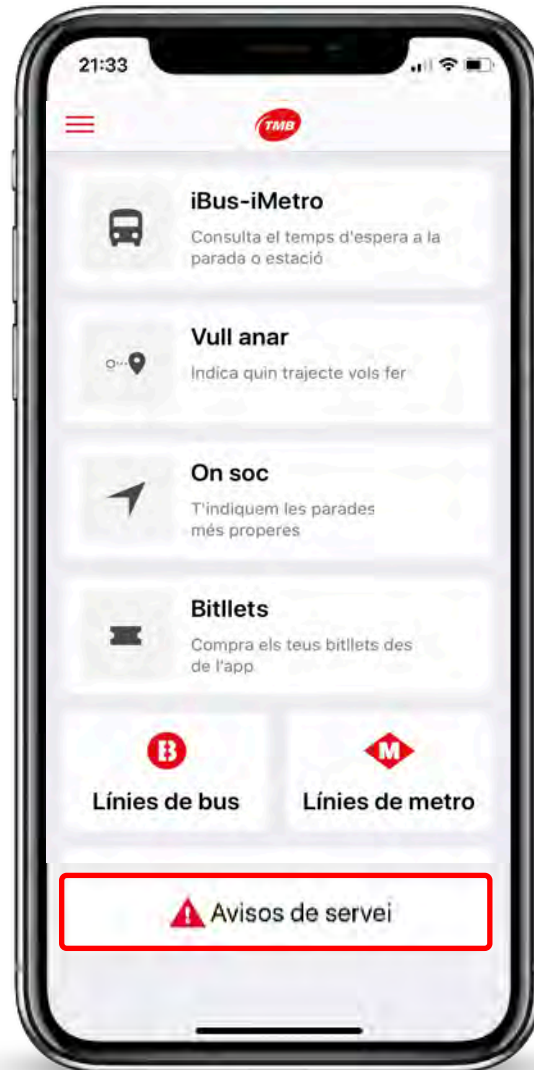

“Vull saber si hi ha algun esdeveniment que alteri el servei de bus i metro”

“Quiero saber si hay algún evento que altere el servicio de bus y metro”

Inici senzill
Inicio sencillo