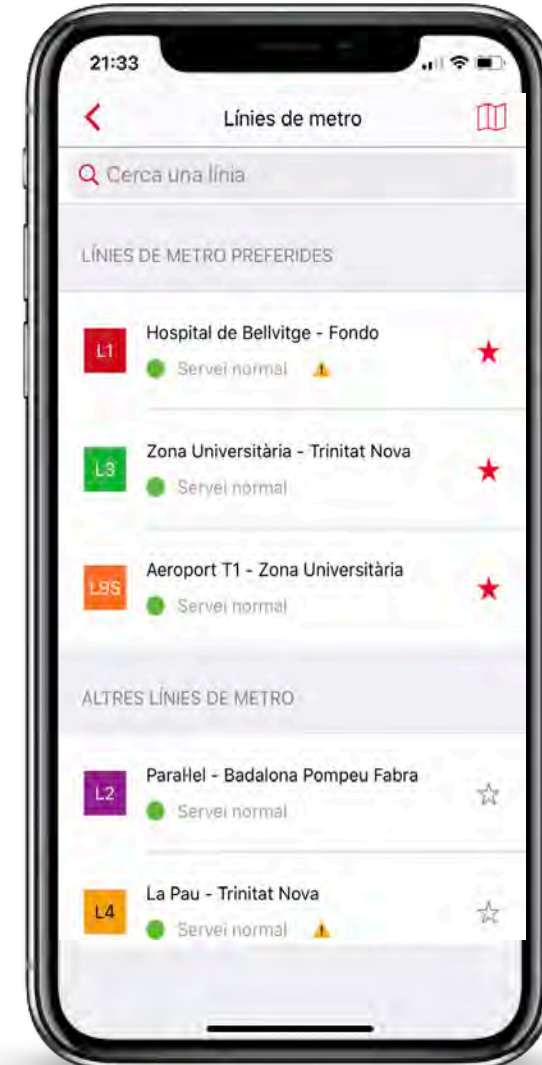

“Vull descobrir la línia 1”

Toda la información sobre las líneas de metro de TMB

“Quiero descubrir la línea 1”

Inici senzill
Inicio sencillo

Inici personalitzat
Inicio personalizado

Tota la informació sobre les línies de metro de TMB

“Vull descobrir la línia 1”

Toda la información sobre las líneas de metro de TMB

“Quiero descubrir la línea 1”

Inici senzill
Inicio sencillo

Amb JoTMBé

Inici personalitzat
Inicio personalizado

Tota la informació sobre les línies de metro de TMB

“Vull descobrir la línia 1”

Toda la información sobre las líneas de metro de TMB

“Quiero descubrir la línea 1”

Amb JoTMBé

Tota la informació sobre les línies de metro de TMB

“Vull descobrir la línia 1”

Toda la información sobre las líneas de metro de TMB

Tota la informació sobre les línies de metro de TMB

*“Vull saber quina informació hi ha de l'estació **'Hospital de Bellvitge'**”*

Toda la información sobre las líneas de metro de TMB

*“Quiero saber qué información hay en la estación **'Hospital de Bellvitge'**”*